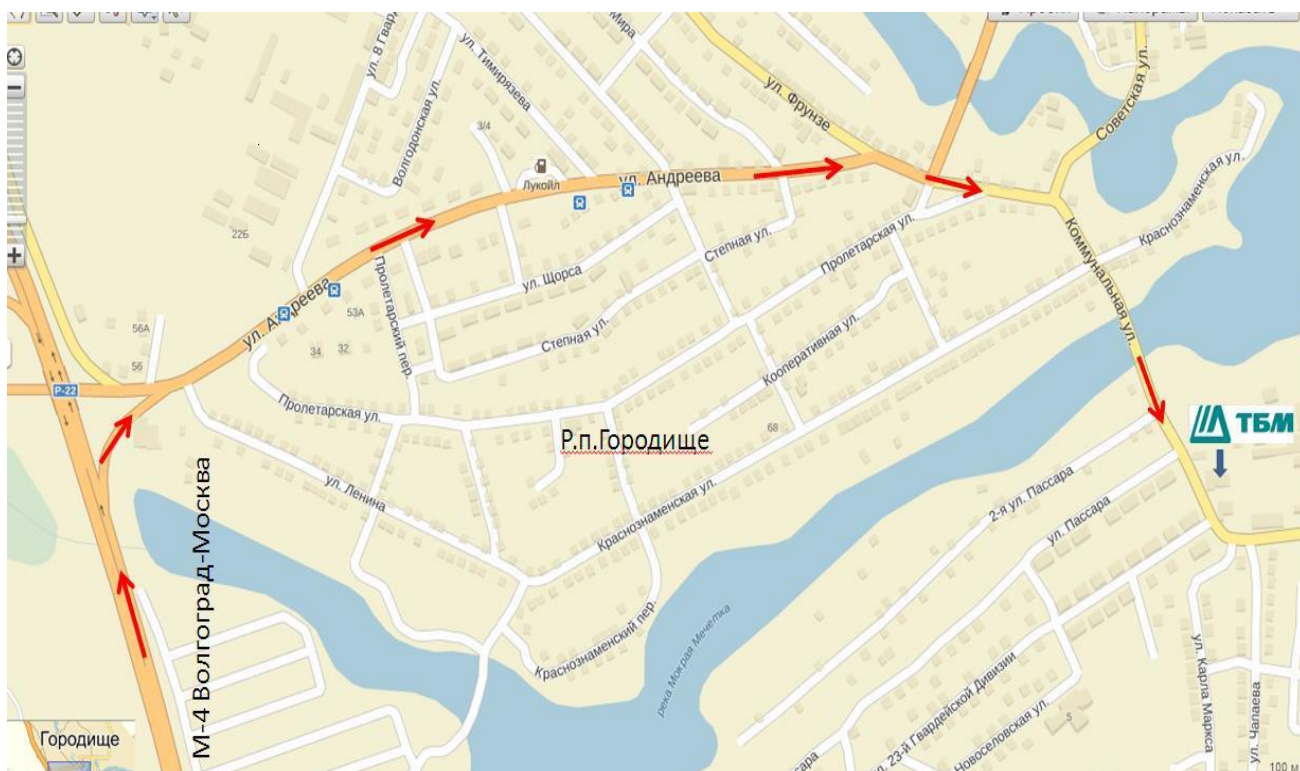

На общественном транспорте.

На маршрутном такси №110 от ж.д. Вокзала г. Волгограда до р.п. Городище пересечение ул. Фрунзе с ул. Андреева, далее по ул. Коммунальная до указателя «ТБМ-Маркет».

На личном транспорте.

Выезд на трассу М-4 Волгоград-Москва, указатель р.п. Городище, далее по ул. Андреева. После пересечения с ул. Фрунзе, дорожный знак «Главная дорога на лево», проезжаем прямо на ул. Коммунальную. Далее с правой стороны виден водоем, проезжаем 50м, с левой стороны указатель «ТБМ-Маркет».

1. Выезд на трассу М-4 Волгоград-Москва, указатель р.п. Городище

2. Проезжаем остановку общественного транспорта «СПМК»

3. Проезжаем остановку общественного транспорта «Андреева»

4. После пересечения с ул. Фрунзе, дорожный знак «Главная дорога на лево», проезжаем прямо на ул. Коммунальную

5. Далее с правой стороны виден водоем

6. Проезжаем 200м, с левой стороны указатель ТБМ - въезд на территорию Базы

7. Вход в офис «ТБМ-Маркет».